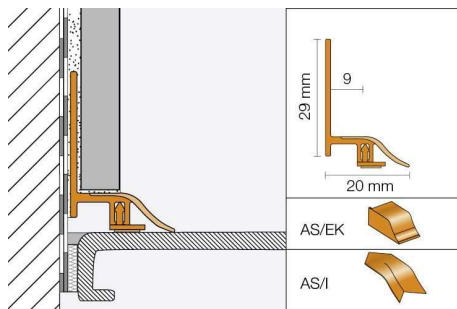

## DILEX-AS

L = 2,50 m

Materiāls
PVC
AS 20 BW

lekšējais stūris 90°

I/ AS 20 BW

Gala noslēgs

EK/ AS 20 BW

Iepakojums = 1 x labais, 1 x kreisais