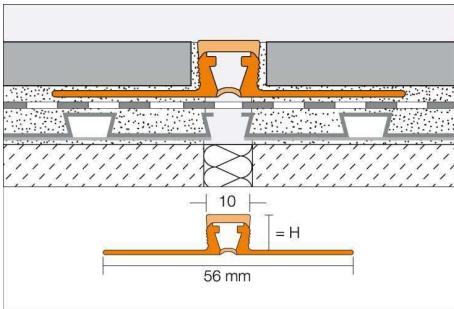

DILEX-BWB
L = 2,50 m

H = mm	Materiāls	
	PVC/CPE	
6	BWB 60 + krāsa	
8	BWB 80 + krāsa	
10	BWB 100 + krāsa	
12,5	BWB 125 + krāsa	
15	BWB 150 + krāsa	
20	BWB 200 + krāsa	

Art.Nr papildināt ar krāsu, piemēram, BWB 80 SG)